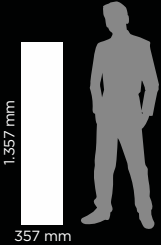

MAX ELEGANCE CLICK

MAIS TECNOLOGIA E
SOFISTICAÇÃO PARA
SEU AMBIENTE

BACTERBAN[®]
SHIELD

Click!
Instalou, Pisou!

Licensed by
Välinge

Max Elegance Claire Oak

Dimensões (mm):
357 x 1.357 x 7

Sistema de encaixe:
CLICK

Garantia residencial:
16 ANOS

Garantia comercial:
7 ANOS

Peças por caixa:
8 réguas

Volume/Caixa:
3,87 m²

Uso:
AC4

Texturas
**Handscraped (H),
Calgary Oak (C)
e Wood (W)**

**CLAIRE
OAK (C2) (W)**
Combinação: **07**