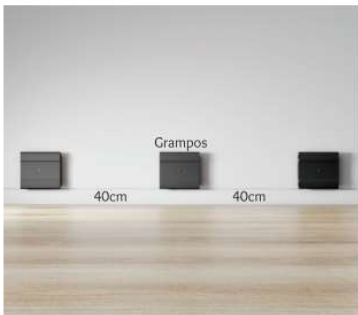

4) Mantenha uma distância de até 40cm de um grampo para o outro;