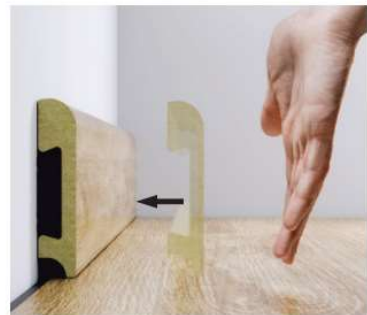

*Ou Silicones Industriais.

Pais de Origem: China.
Produto com Certificação Internacional de Qualidade e Conformidade.

FORTHART® EPS

Rodapés Amadeirados

Dicas de Instalação

1) Encaixe o grampo em um pedaço de 10cm de rodapé para servir como guia;

2) Encoste na parede e com o auxílio de um lápis, desloque a guia para frente marcando a altura do grampo;

3) Posicione o grampo na altura da linha marcada na parede. Com o auxílio de um martelo, fixe os grampos na parede;

4) Mantenha uma distância de até 40cm de um grampo para o outro;

5) Aplique um fio de 4mm de Silicone, PU ou cola para rodapé nas duas extremidades mais altas do perfil. Aplique também um fio de cola instantânea em toda a extensão do corte de topo para a união das peças;