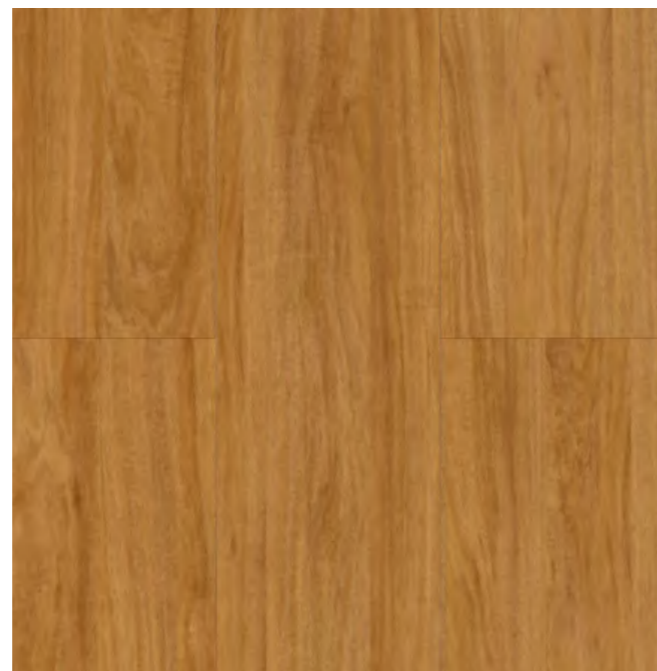

Jalapão[*]

Piso Laminado | Linha Harmony

Inspirado no movimento das dunas do Jalapão, o padrão resgata as nuances de um madeirado clássico. Sua cor amendoada traz o aconchego ideal para viver momentos inesquecíveis.

Dimensão
248 x 1340mm

Espessura
8mm

Instalação
Super Click

Uso: Residencial e Comercial
Classe de abrasão: AC4