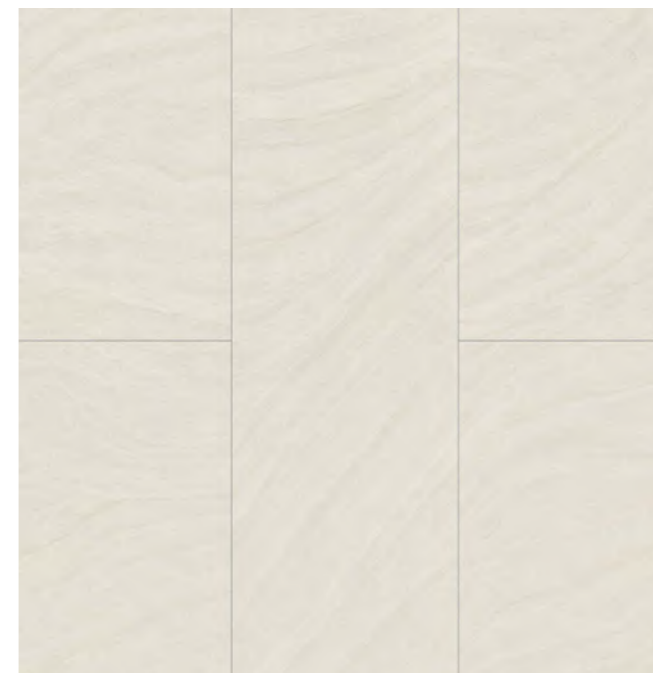

Dimensão
187 x 1340mm

Espessura
7mm

Instalação
Super Click

Uso: Residencial e Comercial
Classe de abrasão: AC4

MDF Duratex
Pau Ferro Natural | Essencial Wood

Pau Ferro Natural | Nature

Arenito[★]

Piso Laminado Ultra | Linha Street