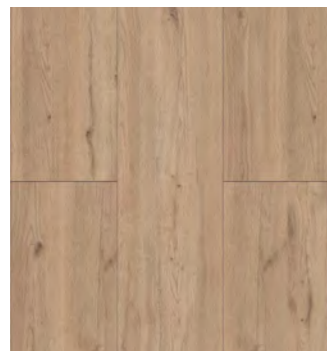

Harmony*

Piso Laminado

Medellín

■ Lançamento

Dimensão
248 x 1340mm

Espessura
8mm

Instalação
Super Click

Uso: Residencial e Comercial
Classe de abrasão: AC4